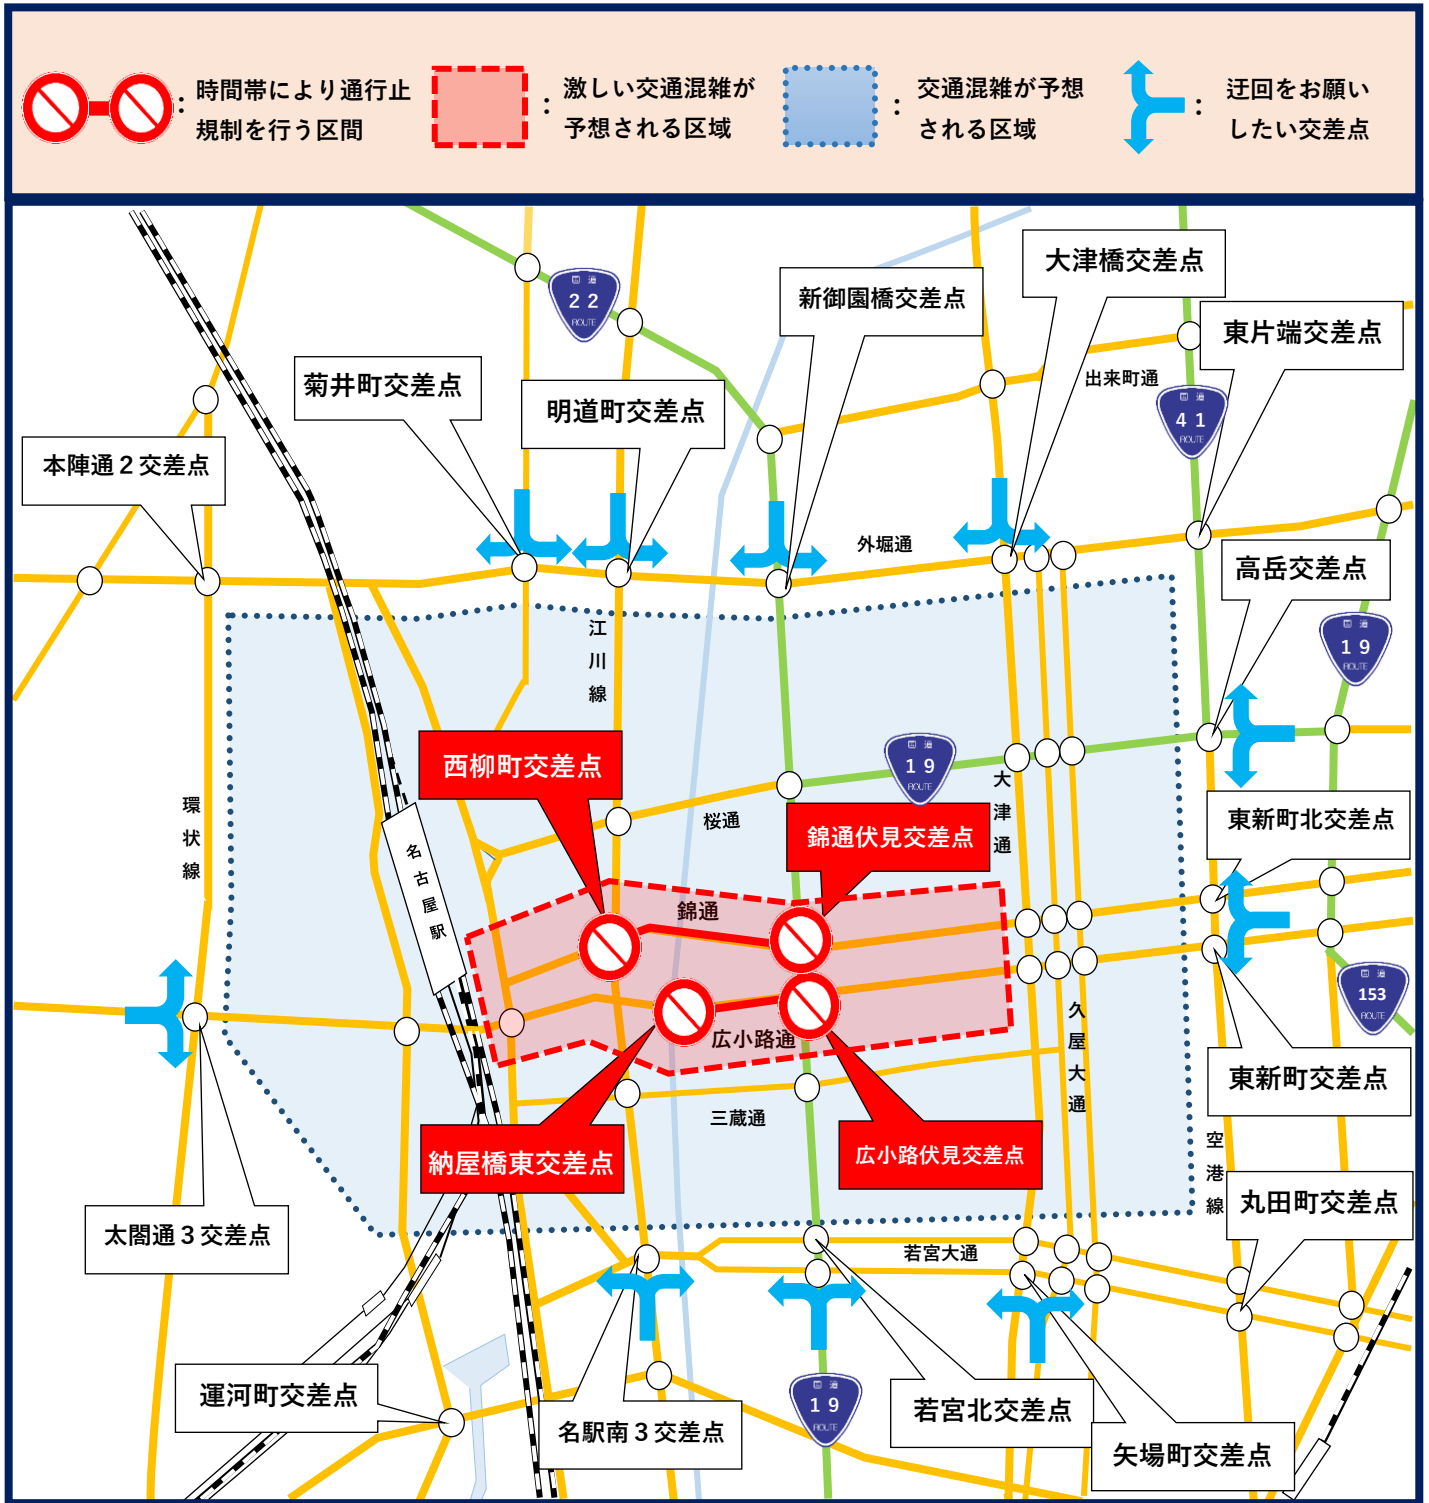

G20外相会合関連 交通規制のお知らせ (高速道路等)

11月21日(木)から24日(日)にかけて、下記のエリアで交通規制により通行できない時間帯があります。また、周辺道路では交通混雑が予想されます。交通規制にご理解とご協力をお願いします。

※規制路線及び規制方法は予告なく変更する場合があります。

詳しくは県警ホームページ
<https://www.pref.aichi.jp/police>

愛知県警察 検索

G20外相会合関連 交通規制のお知らせ(一般道)

11月21日(木)から24日(日)にかけて、下記のエリアで交通規制により通行できない時間帯があり、周辺道路では交通混雑が予想されます。

なお、その他の路線においても予告なく規制を行う場合があります。現場警察官の指示、誘導に従って下さい。

※交通混雑が予想される区域への自動車の乗り入れを自粛していただき、混雑緩和にご協力をお願いします。

詳しくは県警ホームページ
<https://www.pref.aichi.jp/police>