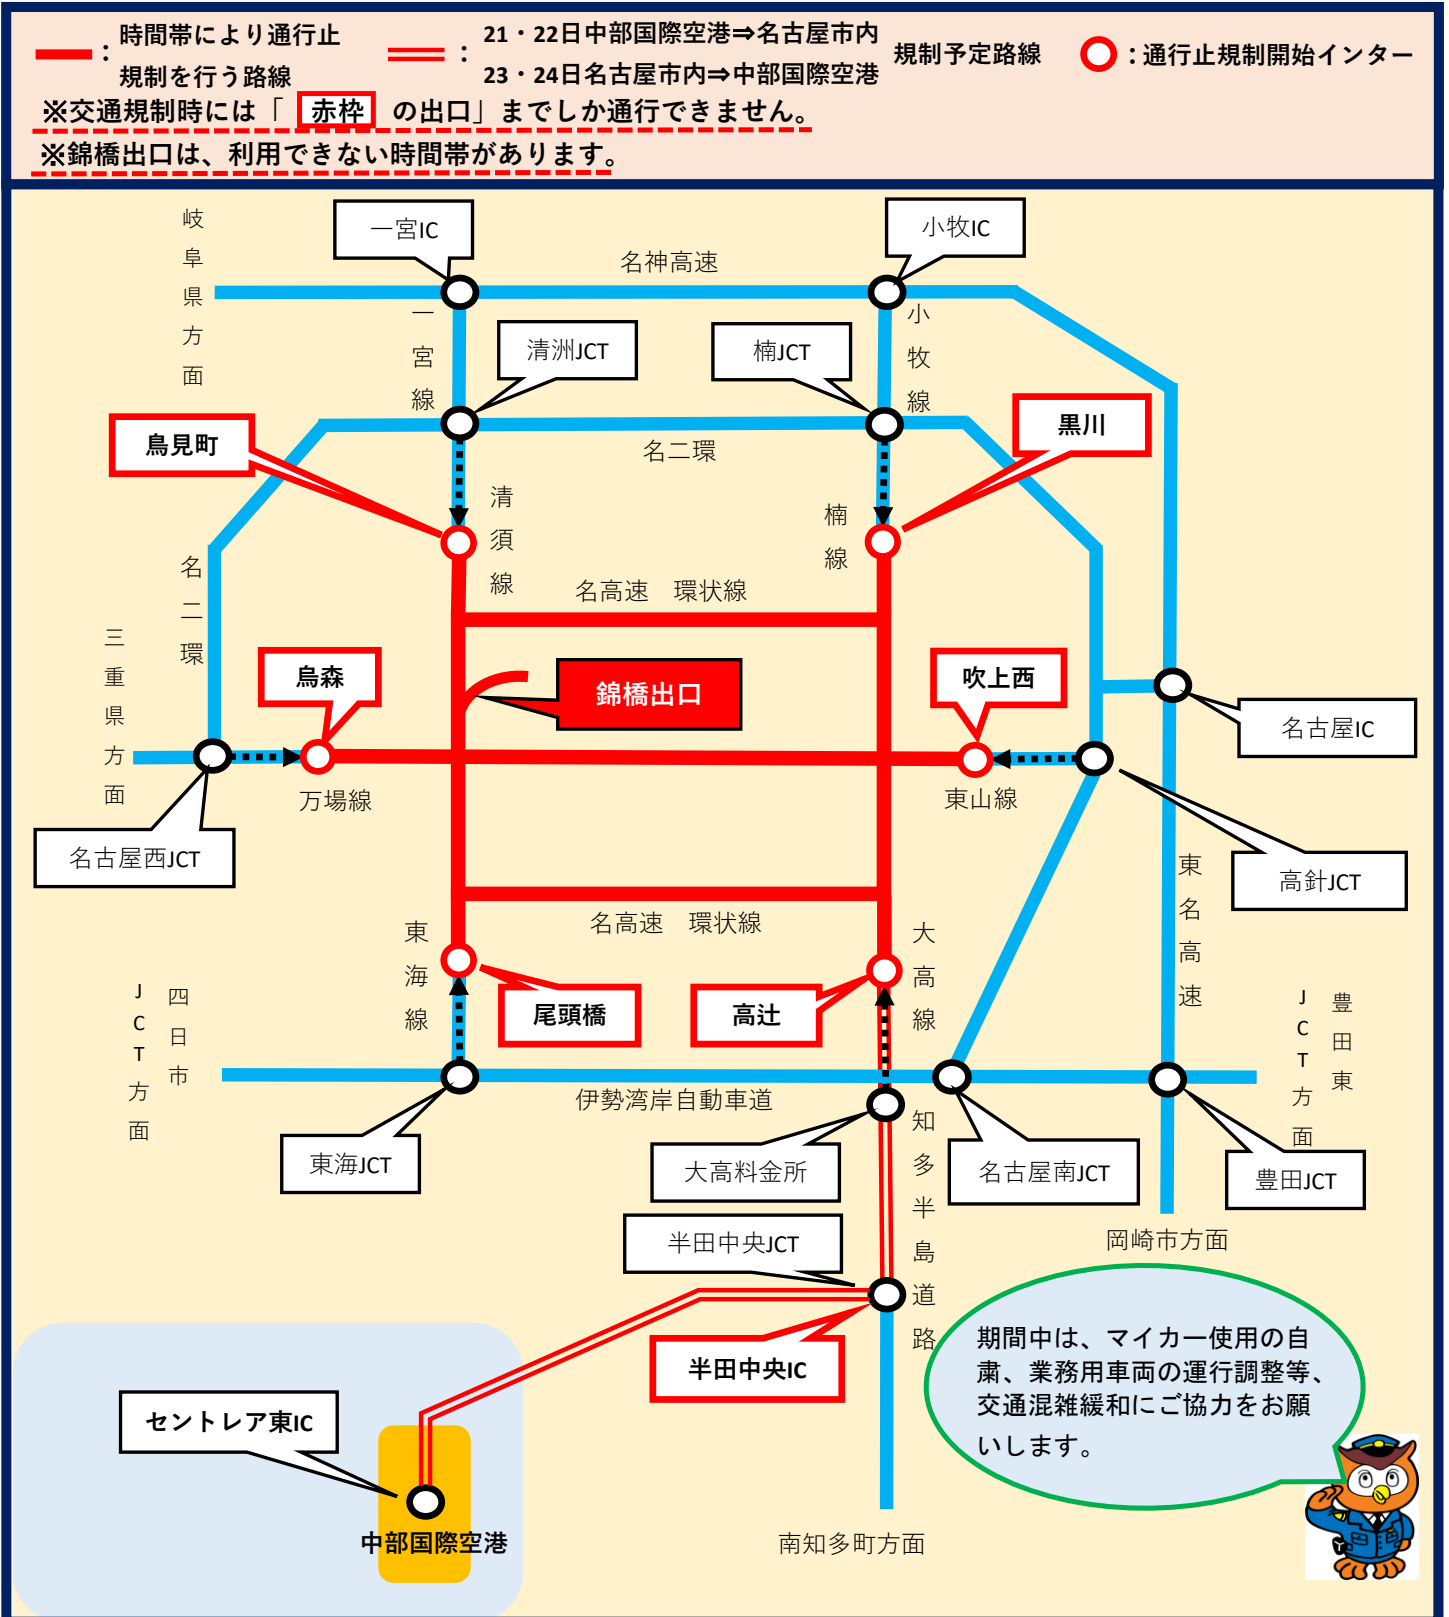

G20外相会合関連 交通規制のお知らせ (高速道路等)

11月21日(木)から24日(日)にかけて、下記のエリアで交通規制により通行できない時間帯があります。また、周辺道路では交通混雑が予想されます。交通規制にご理解とご協力をお願いします。

※規制路線及び規制方法は予告なく変更する場合があります。

詳しくは県警ホームページ
<https://www.pref.aichi.jp/police>

愛知県警察 検索

G20外相会合関連 交通規制のお知らせ(一般道)

11月21日(木)から24日(日)にかけて、下記のエリアで交通規制により通行できない時間帯があり、周辺道路では交通混雑が予想されます。

なお、その他の路線においても予告なく規制を行う場合があります。現場警察官の指示、誘導に従って下さい。

※交通混雑が予想される区域への自動車の乗り入れを自粛していただき、混雑緩和にご協力をお願いします。

詳しくは県警ホームページ
<https://www.pref.aichi.jp/police>